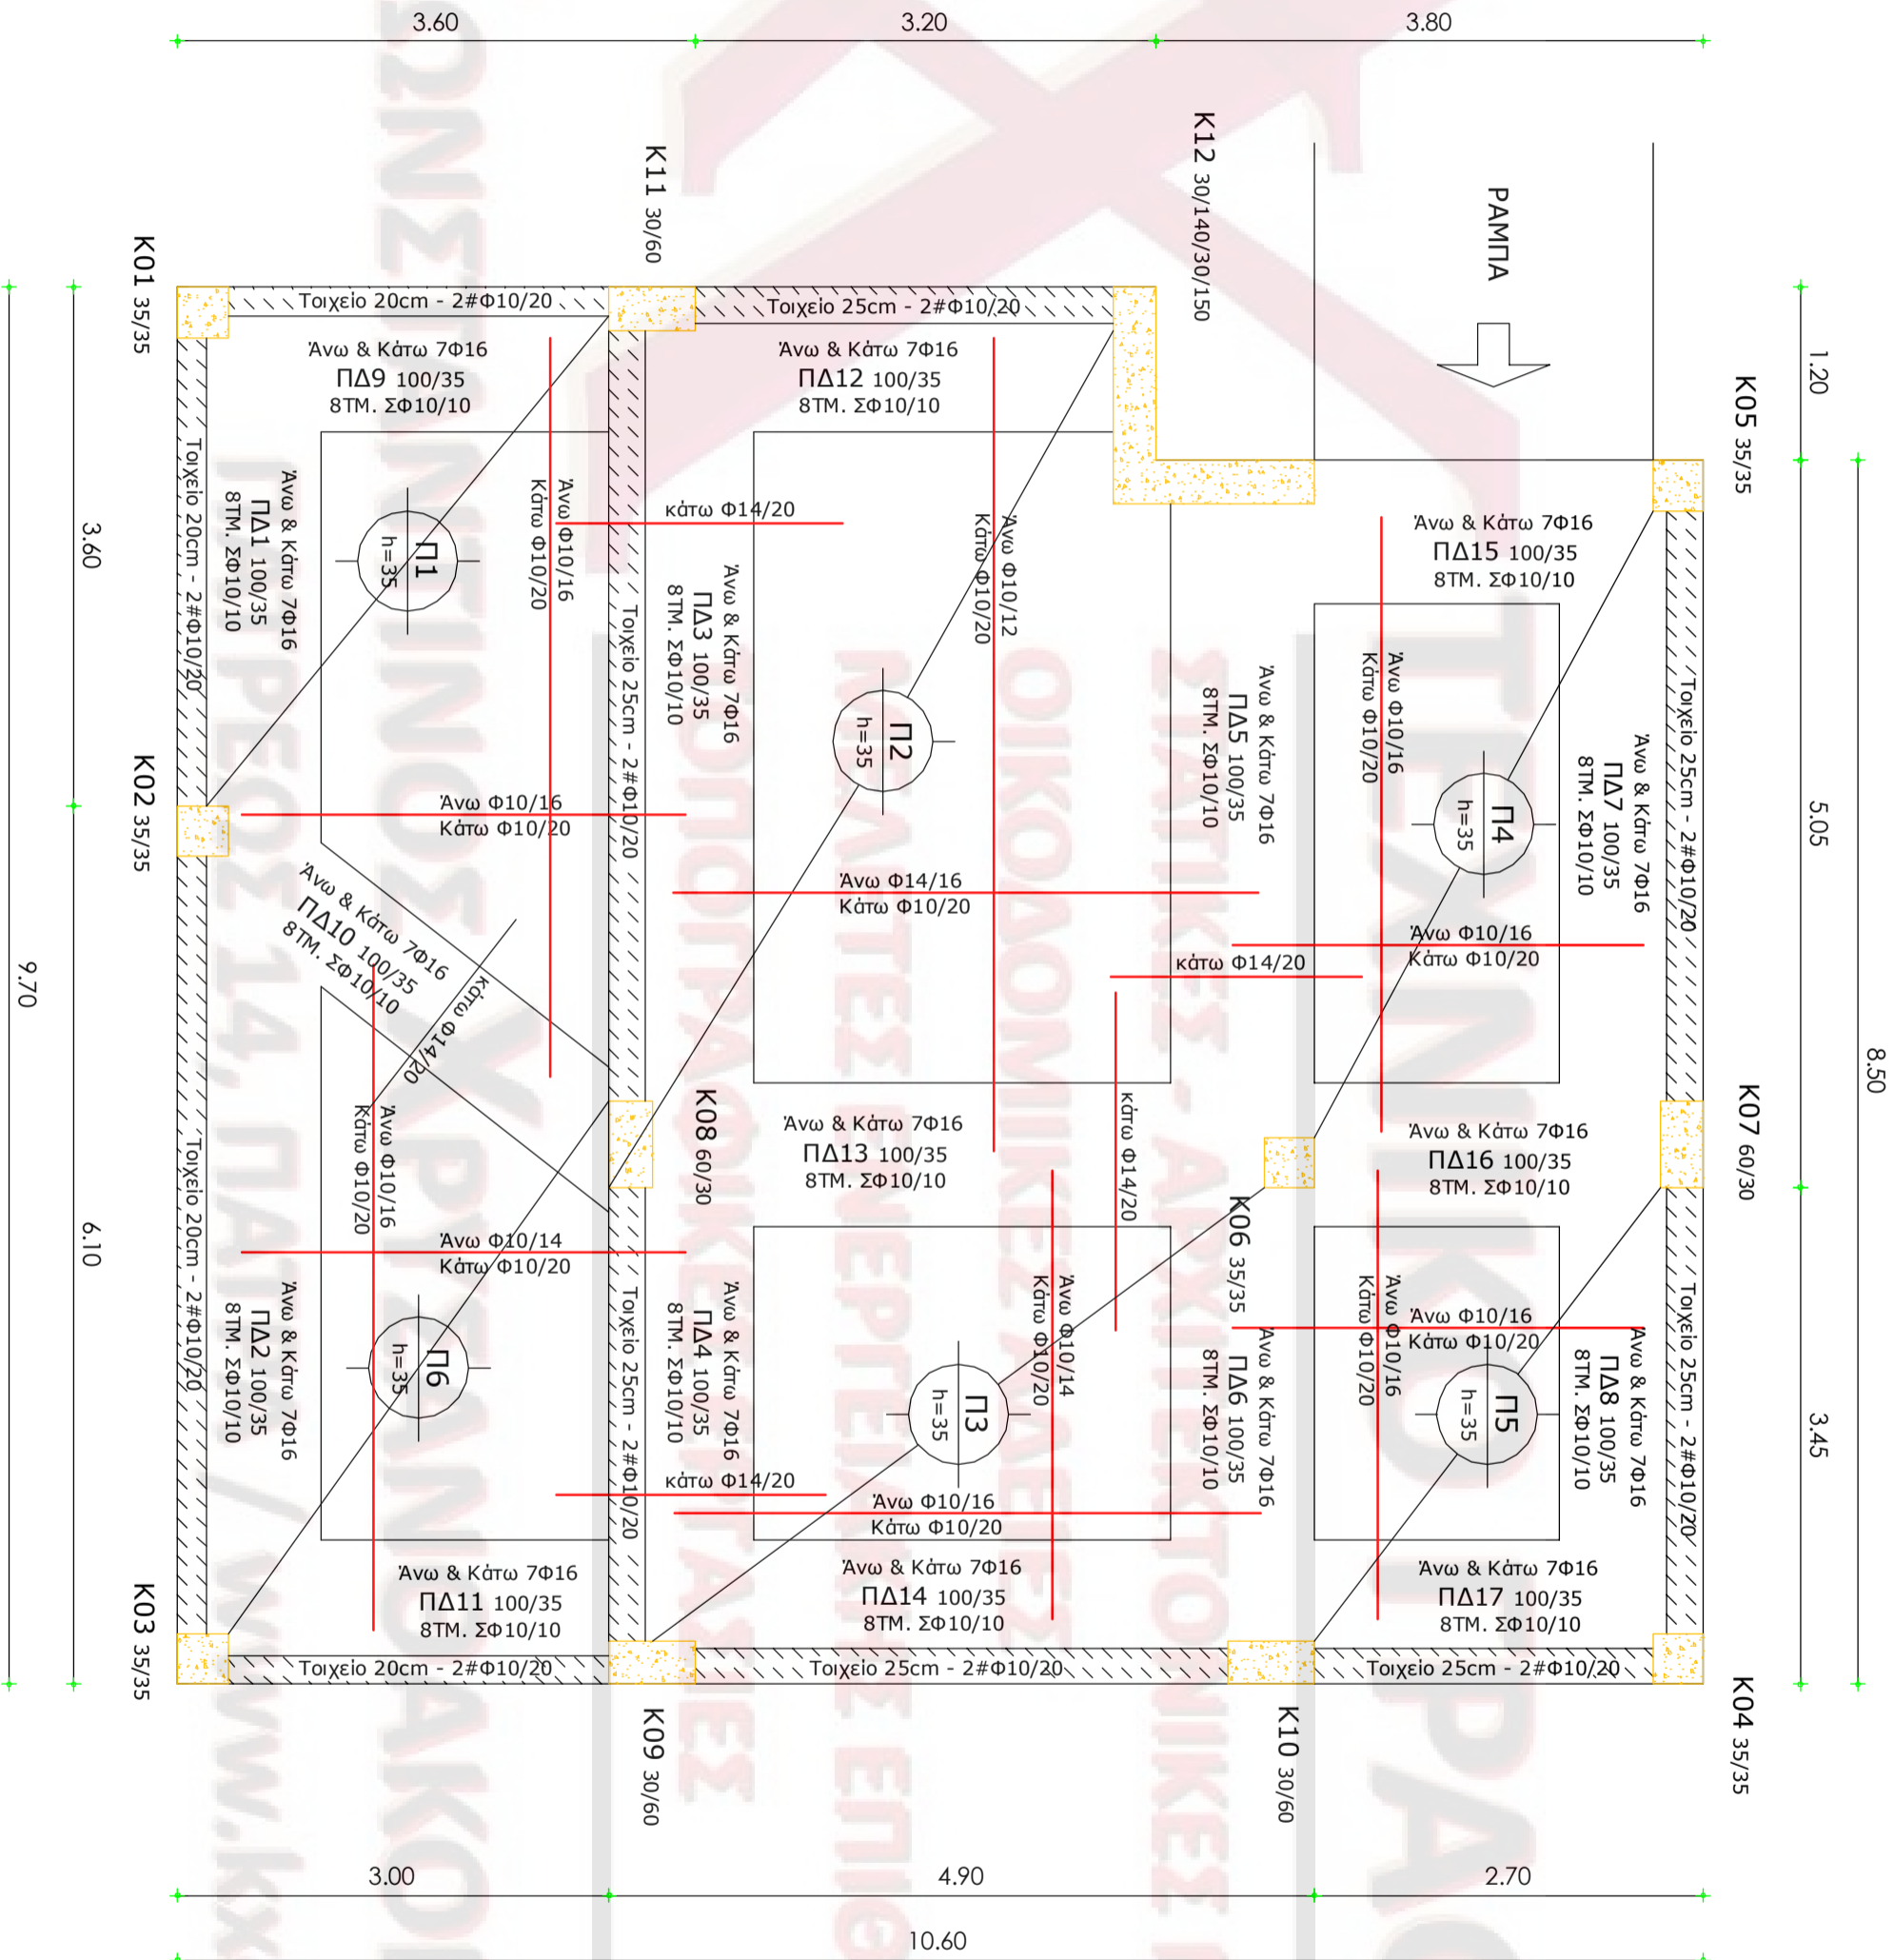

ΕΥΛΟΤΥΠΟΣ ΘΕΜΕΛΙΩΣΗΣ - ΥΠΟΓΕΙΟΥ

ΚΩΝΣ
ΟΙΚΟΝΟΜΙΚΕΣ - ΑΡΧΙΤΕΚΤΟΝΙΚΕΣ ΕΠΙΘΕΩΡΗΣΗΣ
www.kxcivileng.gr

ΡΑΦΕΙΟ